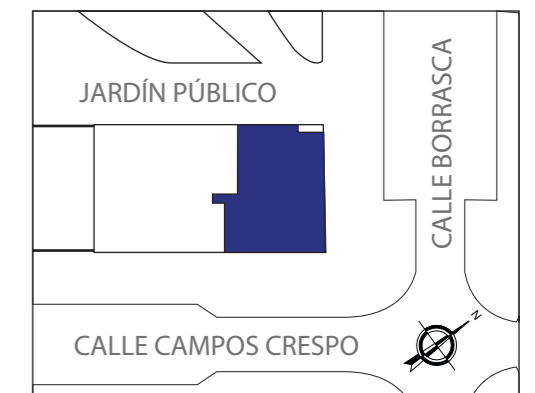

INNOVA
PATRAIX

PLANTA: BAJA
LOCAL

SUP. CONSTRUIDA TOTAL | **162,61 m²**

Escala gráfica: 1/50
0 1 2m

GRUPO TABUENCA
INMUEBLES

PROMUEVE:
INMOBILIARIA NUEVOPRADO S.L.U.

COMERCIALIZA:

OLIVARES
CONSULTORES

Septiembre 2020
Las superficies útiles que se indican en el plano son aproximadas.
Plano meramente orientativo, susceptible de modificación.